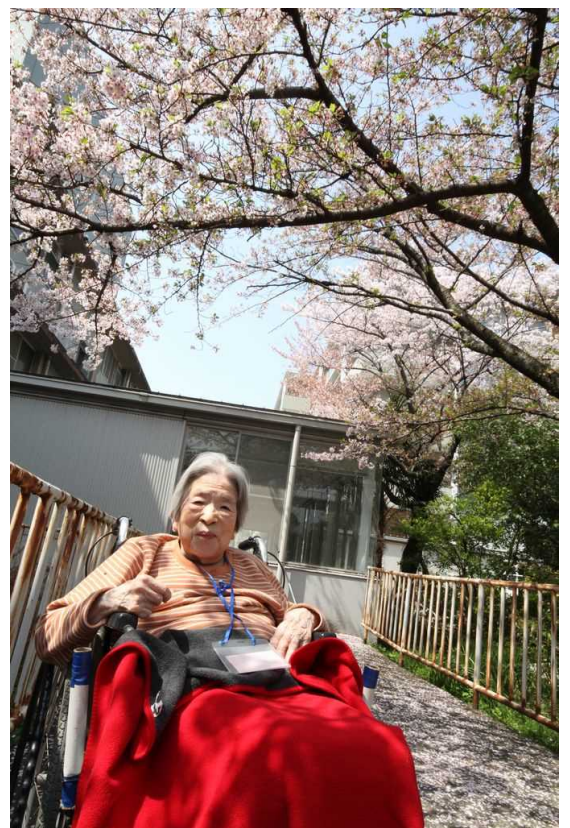

にこにこ便り

平成30年4月号

弘済院第1特別養護老人ホーム

2018.4.3 観桜会

4月3日に今年も観桜会を開催致しました☆今年
は開花が早く、葉桜もちらほら見られましたが、
それでも綺麗に咲き誇った桜を堪能して頂きました☆

2階 より

1. 観桜会参加されたOさんとFさん。楽しんで行って下さいね！
2. 新しい職員と記念に1枚！
3. 桜の前で記念撮影のUさんです♪
4. 桜を見ながらほっこりティータイムのTさんです。

3階 より

- 1.2.3.観桜会には「お花見」のポップが登場☆
記念撮影に大活躍でしたよ♪
4.飲食コーナーではフランクフルトやケーキ、
インスタント麺が登場！桜以外でも皆さまに
楽しんで頂きました☆

4階 より

- 1.2.観桜会、花より団子のお二人です！たくさん
召し上がって行って下さいね♪
3.1階なごみ喫茶でティータイムのSさん。
4.フロアで育てていたチューリップが咲きました！
お世話を手伝って下さったNさんにもさっそく
報告です！！