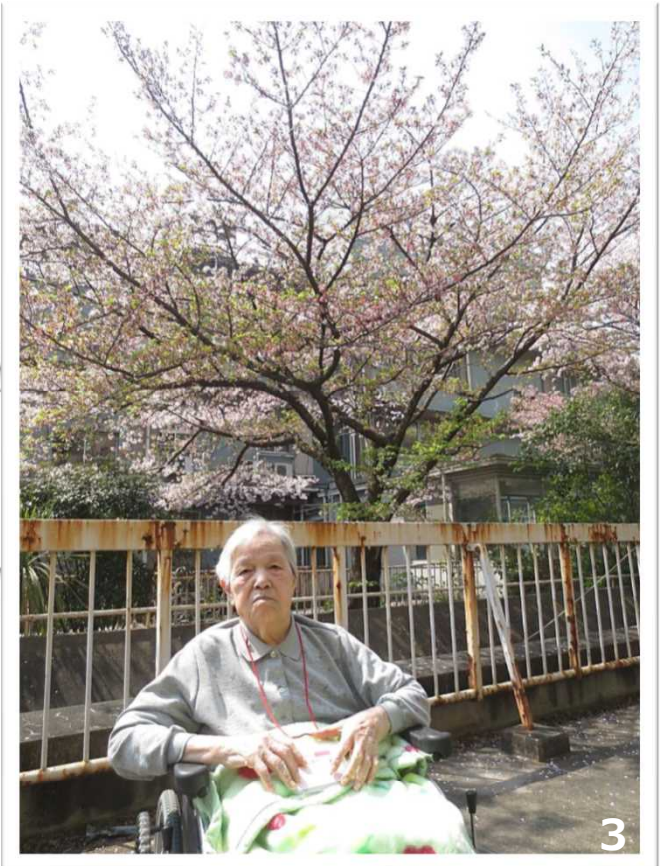

にこにこ便り

平成30年4月号

弘済院第1特別養護老人ホーム

2018.4.3 観桜会

4月3日に今年も観桜会を開催致しました☆今年
は開花が早く、葉桜もちらほら見られましたが、
それでも綺麗に咲き誇った桜を堪能して頂きました☆

2階 より

1. 観桜会参加されたOさんとFさん。楽しんで行って下さいね！
2. 新しい職員と記念に1枚！
3. 桜の前で記念撮影のUさんです♪
4. 桜を見ながらほっこりティータイムのTさんです。

3階 より

- 1.2.3.観桜会には「お花見」のポップが登場☆
記念撮影に大活躍でしたよ♪
4.飲食コーナーではフランクフルトやケーキ、
インスタント麺が登場！桜以外でも皆さまに
楽しんで頂きました☆

4階 より

- 1.2.観桜会、花より団子のお二人です！たくさん
召し上がって行って下さいね♪
3.1階なごみ喫茶でティータイムのSさん。
4.フロアで育てていたチューリップが咲きました！
お世話を手伝って下さったNさんにもさっそく
報告です！！