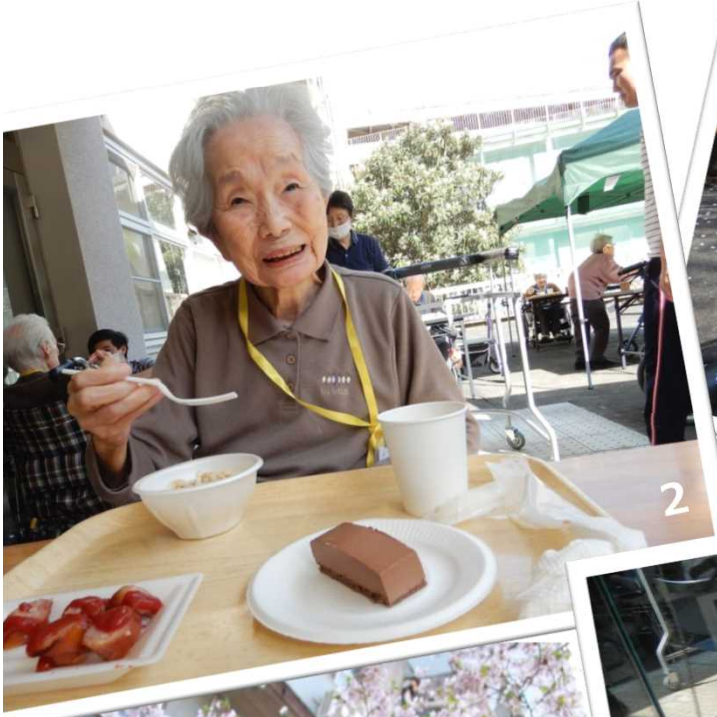

5階 より

- 1.カメラを向けるとスタッフと一緒に「バンザイ」とポーズをとって下さったSさんです☆
- 2.3.飲食コーナーに立ち寄られたTさんとHさん。
- 4.桜を背景に記念にパシャリ☆素敵な笑顔のNさんです♪

平成30年（2018年）

弘済院第1特別養護老人ホーム

4月

日 1	月 2	火 3	水 4	木 5	金 6	土 7
☆特別献立☆ 運営記念日		★観桜会★		音楽クラブ (2階) 14:30~ 15:30 散髪：2階		
8	9 アコーディオン クラブ(5階) 14:00~ 15:00	10 手芸クラブ 13:00~ 15:00	11 書道クラブ 13:00~ 15:00	12 音楽クラブ (3階) 14:30~ 15:30 散髪：3階	13	14
15	16	17 絵画クラブ 13:00~ 15:00	18 語り部クラブ (4階) 14:00~ 15:00	19 音楽クラブ (4階) 14:30~ 15:30 散髪：4階	20	21
22	23 散髪：5階	24 生け花クラブ 13:00~ 15:00	25 ☆特別献立☆ 誕生会	26 音楽クラブ (5階) 14:30~ 15:30	27	28
29 ☆特別献立☆ 昭和の日	30					

☆今月の特別献立予定☆

4月1日「運営記念日」 松花堂弁当
4月25日「誕生会」 筍ご飯・お刺身・若竹煮
4月29日「昭和の日」 オムライス

☆散髪日程変更のお知らせ

今月の5階の散髪は4月23日（月）に開催予定です。

発行日	平成30年4月1日
発行所	社会福祉法人みなと寮 弘済院第1特別養護老人ホーム
発行人	高濱圭二
編集人	甲斐賢二郎