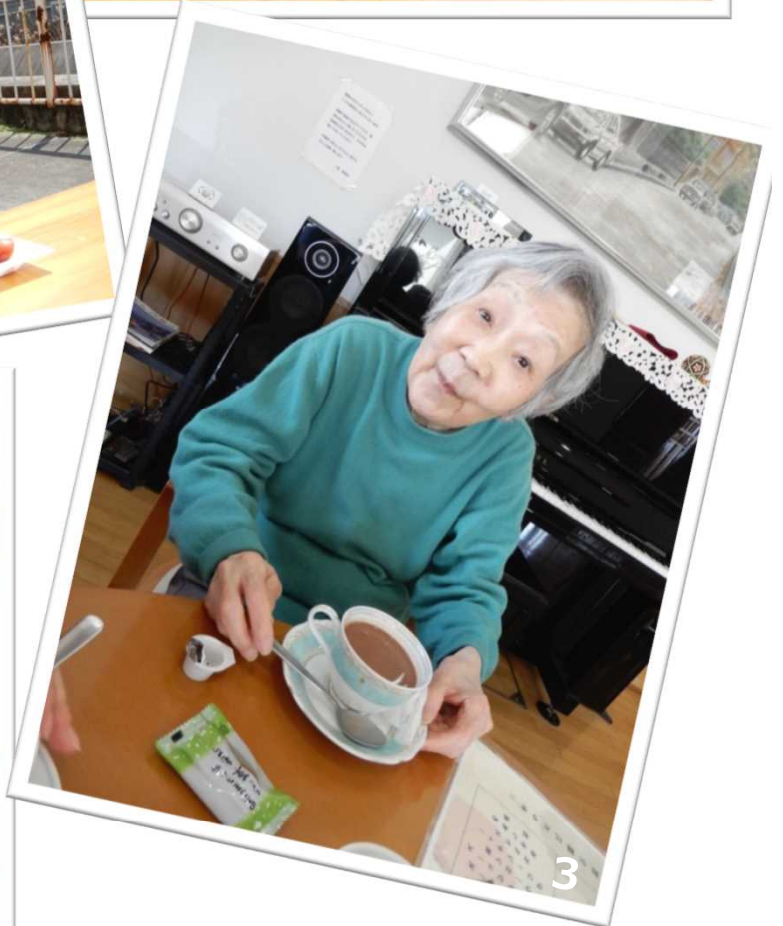

にこにこ便り

平成30年4月号

弘済院第1特別養護老人ホーム

2018.4.3 観桜会

4月3日に今年も観桜会を開催致しました☆今年
は開花が早く、葉桜もちらほら見られましたが、
それでも綺麗に咲き誇った桜を堪能して頂きました☆

2階 より

1. 観桜会参加されたOさんとFさん。楽しんで行って下さいね！
2. 新しい職員と記念に1枚！
3. 桜の前で記念撮影のUさんです♪
4. 桜を見ながらほっこりティータイムのTさんです。

3階 より

- 1.2.3.観桜会には「お花見」のポップが登場☆
記念撮影に大活躍でしたよ♪
4.飲食コーナーではフランクフルトやケーキ、
インスタント麺が登場！桜以外でも皆さまに
楽しんで頂きました☆

4階 より

- 1.2.観桜会、花より団子のお二人です！たくさん
召し上がって行って下さいね♪
3.1階なごみ喫茶でティータイムのSさん。
4.フロアで育てていたチューリップが咲きました！
お世話を手伝って下さったNさんにもさっそく
報告です！！