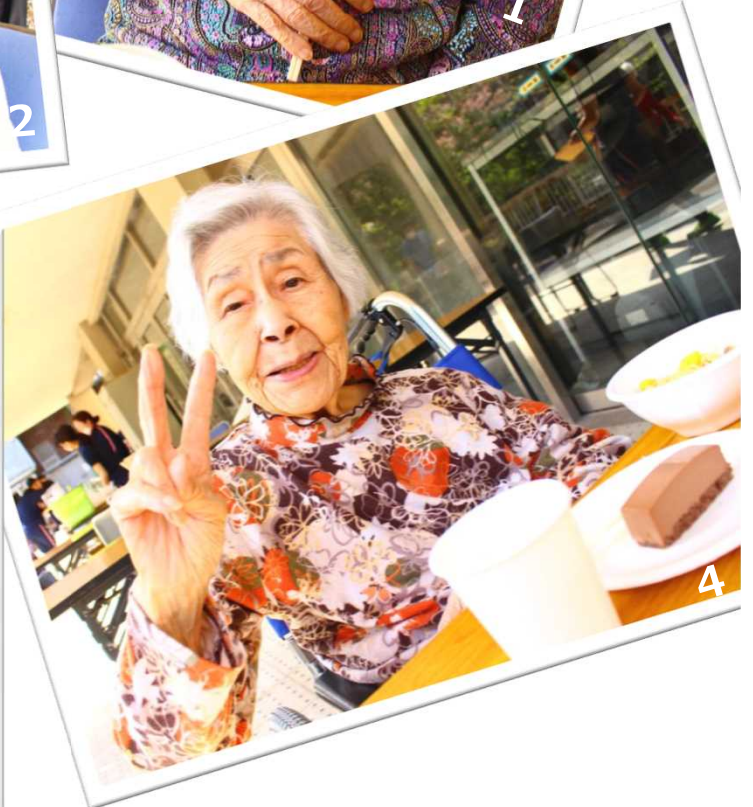

にこにこ便り

平成30年4月号

弘済院第1特別養護老人ホーム

2018.4.3 観桜会

4月3日に今年も観桜会を開催致しました☆今年
は開花が早く、葉桜もちらほら見られましたが、
それでも綺麗に咲き誇った桜を堪能して頂きました☆

2階 より

1. 観桜会参加されたOさんとFさん。楽しんで行って下さいね！
2. 新しい職員と記念に1枚！
3. 桜の前で記念撮影のUさんです♪
4. 桜を見ながらほっこりティータイムのTさんです。

3階 より

- 1.2.3.観桜会には「お花見」のポップが登場☆
記念撮影に大活躍でしたよ♪
4.飲食コーナーではフランクフルトやケーキ、
インスタント麺が登場！桜以外でも皆さまに
楽しんで頂きました☆

4階 より

- 1.2.観桜会、花より団子のお二人です！たくさん
召し上がって行って下さいね♪
3.1階なごみ喫茶でティータイムのSさん。
4.フロアで育てていたチューリップが咲きました！
お世話を手伝って下さったNさんにもさっそく
報告です！！