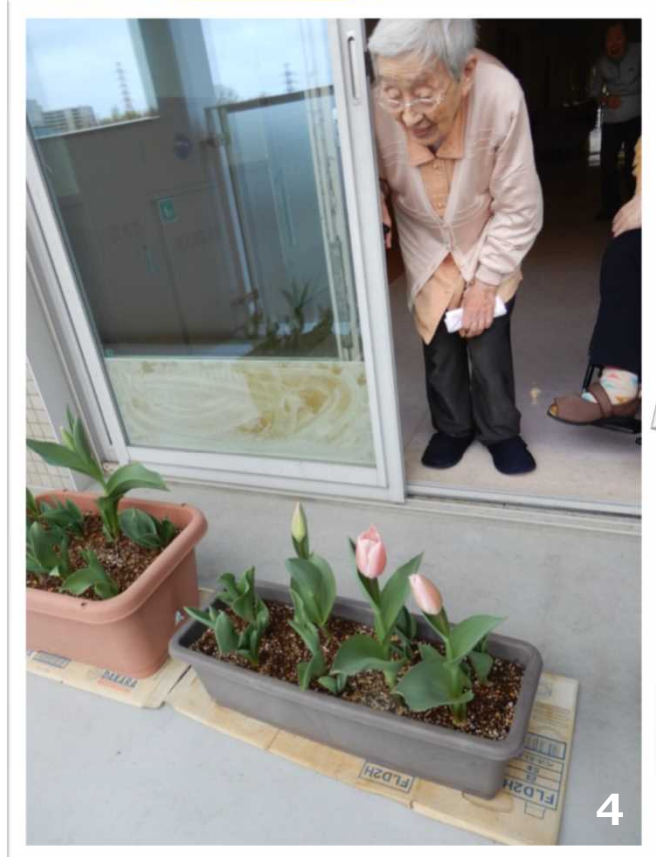

にこにこ便り

平成30年4月号

弘済院第1特別養護老人ホーム

2018.4.3 観桜会

4月3日に今年も観桜会を開催致しました☆今年
は開花が早く、葉桜もちらほら見られましたが、
それでも綺麗に咲き誇った桜を堪能して頂きました☆

2階 より

1. 観桜会参加されたOさんとFさん。楽しんで行って下さいね！
2. 新しい職員と記念に1枚！
3. 桜の前で記念撮影のUさんです♪
4. 桜を見ながらほっこりティータイムのTさんです。

3階 より

- 1.2.3.観桜会には「お花見」のポップが登場☆
記念撮影に大活躍でしたよ♪
4.飲食コーナーではフランクフルトやケーキ、
インスタント麺が登場！桜以外でも皆さまに
楽しんで頂きました☆

4階 より

- 1.2.観桜会、花より団子のお二人です！たくさん
召し上がって行って下さいね♪
3.1階なごみ喫茶でティータイムのSさん。
4.フロアで育てていたチューリップが咲きました！
お世話を手伝って下さったNさんにもさっそく
報告です！！