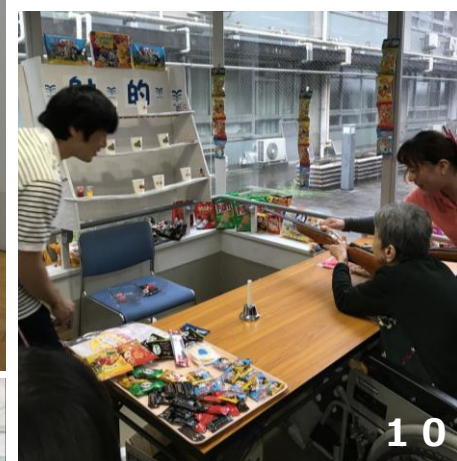

# 弘済院第1特養 秋祭り

大型の台風が接近中の中、開催も危ぶまれた今年の秋祭りですが、スタッフの熱意と協力の元、少し規模は小さくなりましたが無事に開催する事が出来ました。また、悪天候の中でも多くのご家族様が参加して下さい、スタッフも一緒に楽しい1日を過ごすことが出来ました！全員で536人が参加するイベントになりました！

1. 今回は正面玄関にフォトスポットが登場！秋祭りの記念に多くの方が撮影に来て下さいました！手作りのポップを持ってハイチーズ☆
2. 3. 4. 今年も多くのご家族様に参加して頂く事が出来ました。お足元の悪い中、本当にありがとうございました！
5. フォトスポット担当の川見生活相談員。相棒のクマとちょっと一休み・・・お疲れ様です。

1.2.3.4.5. 飲食の屋台には定番の焼きそばはもちろん、おでんや焼き肉などバラエティ豊かなメニューが登場しました♪

6. 回転焼きの機械はなんと新品を購入！美味しそうな香りが広がります。

7. 毎年恒例の関西薬局さんによる綿菓子も登場！いつもありがとうございます！

8. 今年は3年ぶりに施設長こだわりのガレットも登場！

9. ガレットを召しあがっているMさんです！お味はいかがですか？(^^)

10. ゲームコーナーでは射的と福引きを行いました☆

# 3階 より

1. ご家族様と参加されたYさんです。カメラにピースサインを決めて下さいました☆
2. ご夫婦で参加されたYさん夫妻。お二人共、素敵な笑顔ですね
3. 焼きそばを召しあがらうとしているHさん。
4. 射的に挑戦中のIさんです。

# 5階 より

1. カメラを向けるとポーズをとって下さったSさん。
2. 福引きに挑戦中のSさん。1等の景品はラジカセが当たるそうですよ！
3. おでんを召しあがるTさんです！  
少し肌寒い天気にはあたたかいメニューが嬉しいですね！
4. 綿菓子を楽しまれるMさんです☆