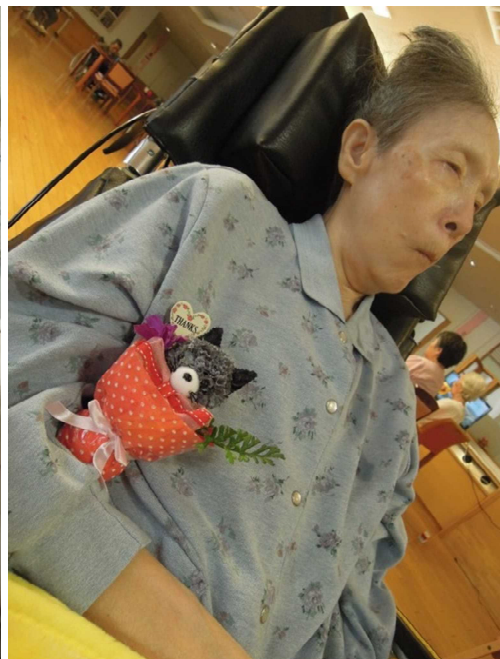

2階 より

5月15日は「母の日」ということで、弘済院のお母さん達にもご家族様からプレゼントが届きました！綺麗なカーネーションや人形と一緒に記念に1枚☆皆さん、これからも健やかに過ごして下さいね♪