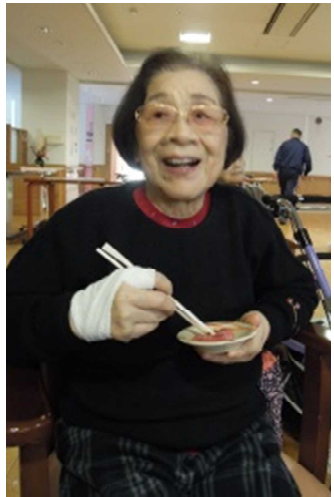

マグロ 解体ショー

11月11日と18日にマグロ解体ショーを行いました！毎回大好評のこの企画、今回も重さ39.7Kgの大きなマグロを目の前で職人さんが捌いて下さり、新鮮なお刺身を皆さんに楽しんで頂きました(´▽`)

いこいの サロン

11月16日に地域交流いこいのサロンを開催致しました。クリスマスの飾り付けが賑やかな1階ホールで、当日は塩飽管理栄養士による感染症についての講習を行いました。また、お茶菓子として岐阜県にあります恵那川上屋の「くりどら」を召しあがって頂きました。

2階 よい

11月17日に池田市にある
インスタントラーメン発明記
念館へ行って来ました！
カップラーメンの歴史や実際
の作り方など興味深い展示が
沢山ありましたよ☆

マグロ解体ショーに参加されたFさです♪新鮮で美味し
いお刺身に思わず笑顔です(*'~'*)

11月21日に恒例の居酒屋レクを開催しました！今回は会場を職員食
堂へ移し、いつもと少し違う雰囲気味わって頂きましたよ☆

3階 より

11月11日のマグロ解体ショー！
3階の皆さまにも新鮮なマグロを楽し
んで頂きましたよ♪

こちらは11月22日にDEW山田へお買い物
に行かれたHさん。一緒にお買い物へ行った
松本職員と記念に1枚☆おかえりなさい！

夕映えや
枯れ葉つづみて
日は沈む
金澤はま

4階 より

11月11日に万博公園へお出かけされたUさんとYさんです。当日はお天気にも恵まれ気持ちの良いひとときを過ごされたようですよ(*´ω`*)

11月21日の居酒屋レクではさつまいもの天ぷらが登場！ほくほくの秋の味覚を堪能して頂きました♪