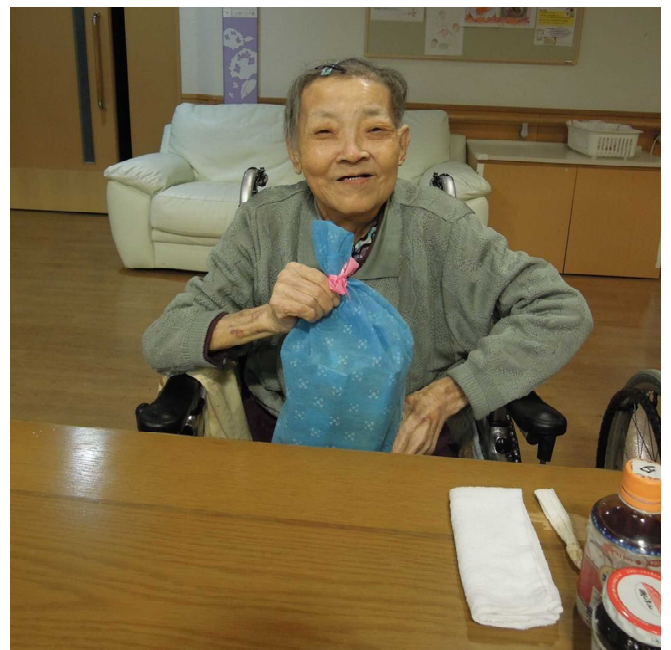

11月にお誕生日を迎えられたOさん♪ご家族様と一緒に、なごみ喫茶でお誕生日パーティーです(♡´ω`♡)おめでとうございます！！

5階 よい

11月の5階はお出かけ月間！紅葉に中華に和食とみんなで秋を満喫しました！本当に皆さん素敵な笑顔ですね！

こちらはお誕生日を迎えられたMさん（上）&Tさん（右）です☆スタッフからささやかですがプレゼントをお送りさせていただきました^（^）♪おめでとうございます！！

12月