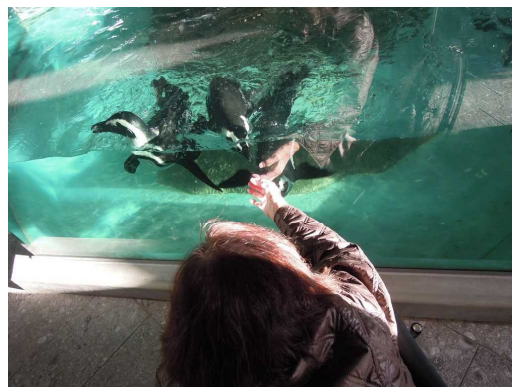

外出レクではかごの屋へ行って来ました！
こちらは帰りに寄ったイスマヤでお買い物されたNさんです☆

5階よい

5階でも、2月22日にフリしゃぶを開催！
暖かいお鍋に心も体もポカポカです♡(o)▽(o)!

2月17日の外出レクでは万博の新スポット
「NIFREL(ニフレル)」へ行って来ました！
建物の前で記念撮影のMさん&Nさんです☆

かわいい
ペンギンに
思わず手が
伸びる
Nさんです
(。・o・。)/
他にも珍しい
動物が
たくさん
いましたよ☆