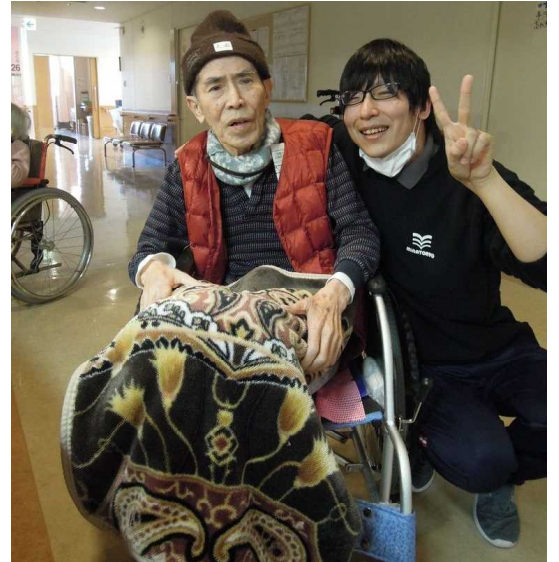

大根がたくさん穫れました。記念に1枚、素敵な表情、ありがとうございます。

いこいのサロン

2月17日の地域交流いこいのサロンでは、北川機能訓練士による「腰痛について」の講演を行いました。おやつはミスタードーナツの「ボン・デ・ショコラ」をご提供♪

ボランティアの募集

弘済院第1特別養護老人ホームに来て下さっている「火曜会」さんがボランティアの募集をしています。火曜日は縫い物と手芸クラブ、書道クラブ、木曜日は音楽クラブ、いずれも午後1時からで年会費は500円となっています。もし、ご参加をご希望される方がおられましたら、「火曜会」の西方(にしかた)までご連絡をお願い致します。

お問い合わせ番号:06-6380-6309

2階よい

2月12日に実習生さんと一緒に玉入れをしました☆
運動も兼ねたゲームに皆さん楽しく体を動かされています(*^▽^)/

2月にお誕生日を迎えられたUさんです♪
スタッフからは大きなクッションをプレゼント♪
おめでとございます☆

2月18日、Oさんと内海ユニットリーダーのツーショットです♪

2月18日、なごみ喫茶にてお雛様と一緒に記念撮影しました♪

3階よい

2月3日の節分の日、弘済院のあちらこちらに鬼が登場！
皆さんと豆をまいて鬼退治です(・D・)「鬼は外！福は内！」