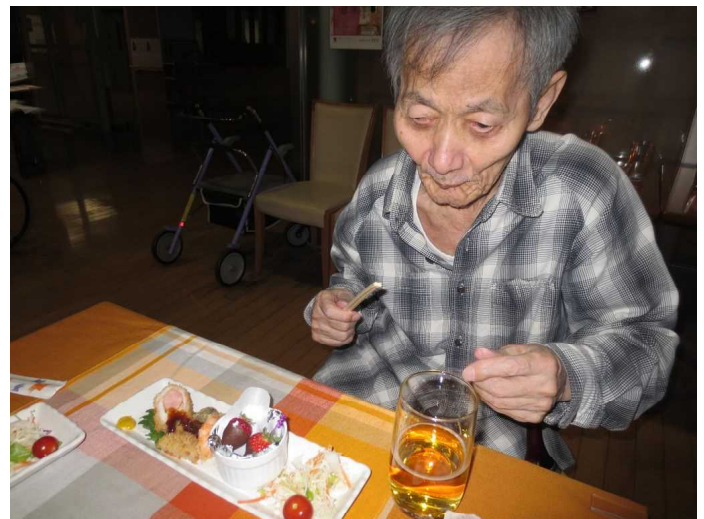

大根がたくさん穫れました。記念に1枚、素敵な表情、ありがとうございます。

いこいのサロン

2月17日の地域交流いこいのサロンでは、北川機能訓練士による「腰痛について」の講演を行いました。おやつはミスタードーナツの「ボン・デ・ショコラ」をご提供♪

ボランティアの募集

弘済院第1特別養護老人ホームに来て下さっている「火曜会」さんがボランティアの募集をしています。火曜日は縫い物と手芸クラブ、書道クラブ、木曜日は音楽クラブ、いずれも午後1時からで年会費は500円となっています。もし、ご参加をご希望される方がおられましたら、「火曜会」の西方(にしかた)までご連絡をお願い致します。

お問い合わせ番号:06-6380-6309

2階よい

2月12日に実習生さんと一緒に玉入れをしました☆
運動も兼ねたゲームに皆さん楽しく体を動かされています(*^▽^)/

2月にお誕生日を迎えられたUさんです♪
スタッフからは大きなクッションをプレゼント♪
おめでとございます☆

2月18日、Oさんと内海ユニットリーダーのツーショットです♪

2月18日、なごみ喫茶にてお雛様と一緒に記念撮影しました♪

3階よい

2月3日の節分の日、弘済院のあちらこちらに鬼が登場！
皆さんと豆をまいて鬼退治です(・D・)「鬼は外！福は内！」

鬼退治かと思いきや、すっかり談笑モードのNさんです♪

2月の居酒屋レクではカラオケが登場！
マイク片手に熱唱中のNさんです♪

毎月の書道クラブでは「恵方」や「節分」など
季節のキーワードを書かれました☆
皆さん本当にお上手ですね(▽*)!

せせらぎや
農水匂う
冬の芹
金澤はま

4階よい

2月8日のイベント食は「フリしゃぶ」！！
新鮮なフリを目の前で調理して皆さんに楽しんで頂きました！

綺麗に切り分けられたフリの登場に思わず笑顔のMさん&Tさんです♪

外出レクではかごの屋へ行って来ました！
こちらは帰りに寄ったイスマヤでお買い物されたNさんです☆

5階よい

5階でも、2月22日にフリしゃぶを開催！
暖かいお鍋に心も体もポカポカです♡(o)▽(o)!

2月17日の外出レクでは万博の新スポット
「NIFREL(ニフレル)」へ行って来ました！
建物の前で記念撮影のMさん&Nさんです☆

かわいい
ペンギンに
思わず手が
伸びる
Nさんです
(。・o・。)/
他にも珍しい
動物が
たくさん
いましたよ☆