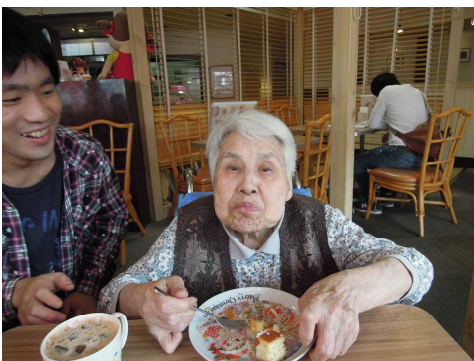

今回は3階の介護主任、
前田が店長を務めました☆

口腔ケア研修

6月9日の研修風景です。
弘済院では月に1回、岡本歯科の岡本先生をお招きし、
口腔ケアの研修を行っています♪

いこいのサロン

6月17日に地域交流いこいのサロンを開催しました。
今回のサロンでは、料理教室としてジャム作りを行いました。

2階より

6月のお食事イベントは「デザートバイキング！」
アイスクリームやシャーベット！ゼリーが食べ放題です！
皆さん2杯、3杯と箸ならぬスプーンが進みます！
お腹壊さない程度にお願いしますね…

甘党男性陣登場!!!

6月19日に外食レクで
不二家に行きました。
美味しい料理にデザートと、
お腹いっぱい
召し上がられました☆

ある日の屋下がり…1階なごみ喫茶では、
スタッフも一緒にティータイム！
ゆったりとした和やかな時間が流れます♪

3階よい

毎月恒例の居酒屋イベント！
日も長くなってきたこの時期、明るい内から会場は賑わいます♪

ご夫婦で参加下さったT夫妻、
ごゆっくりとお過ごし下さいませ。

7フロアに屋台が
登場しての
お好み焼き
イベント！
皆さんに
出来たてを
召し上げて
頂きます！
熱いので注意して
下さいね！

5月31日に外出レクで、箕面
キューズモールに行ってきました。
「どれが似合うやろか？」とTさん。
スタッフとお洋服を相談中です☆

診察を
待つ
駈々子や
苗雲

金澤はま

記念にハイ、チーズ！
Kさん、素敵な笑顔ですよ！

4階よい

6月18日、月に1度の訪問理美容の日！暑い季節を前に
皆さんさっぱりと夏スタイルです☆

最近「点つなぎ」にはまっているKさん。
順番に点を繋げた先にある物は！？

美味しい
アイスクリームに
皆さん思わず
笑顔です♪