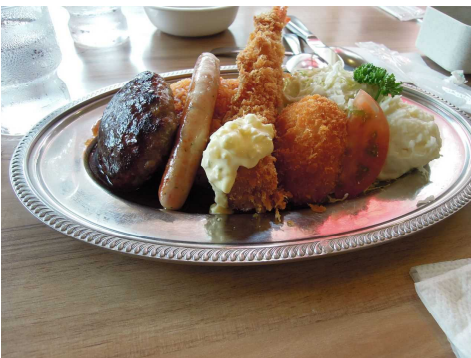

甘党男性陣登場!!!

6月19日に外食レクで
不二家に行きました。
美味しい料理にデザートと、
お腹いっぱい
召し上がられました☆

ある日の屋下がり…1階なごみ喫茶では、
スタッフも一緒にティータイム！
ゆったりとした和やかな時間が流れます♪

3階よい

毎月恒例の居酒屋イベント！
日も長くなってきたこの時期、明るい内から会場は賑わいます♪

ご夫婦で参加下さったT夫妻、
ごゆっくりとお過ごし下さいませ。

7フロアに屋台が
登場しての
お好み焼き
イベント！
皆さんに
出来たてを
召し上げて
頂きます！
熱いので注意して
下さいね！

5月31日に外出レクで、箕面
キューズモールに行ってきました。
「どれが似合うやろか？」とTさん。
スタッフとお洋服を相談中です☆

診察を
待つ
駈々子や
苗雲

金澤はま

記念にハイ、チーズ！
Kさん、素敵な笑顔ですよ！

4階よい

6月18日、月に1度の訪問理美容の日！暑い季節を前に
皆さんさっぱりと夏スタイルです☆

最近「点つなぎ」にはまっているKさん。
順番に点を繋げた先にある物は！？

美味しい
アイスクリームに
皆さん思わず
笑顔です♪