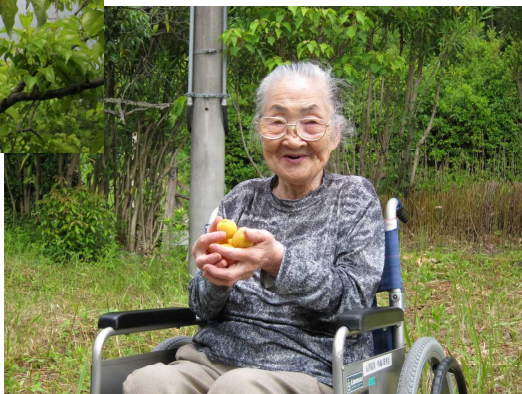

にこにこ便り

平成27年7月号

7月になりました。これから徐々に暑くなってくると思いますので、皆さま、小まめに水分補給をしてくださいね☆

上記写真は、あじさいと笹をテーマにした和手拭いの飾り付けです。
季節に応じたディスプレイをお楽しみください \ (^ ▽ ^) /

梅の実狩り

6月10日に弘済院の敷地内で梅の実狩りを行いました。
立派な梅がたくさんありました♪

Varietas

6月22日に第11回、居酒屋レクリエーションを開催しました。
今回の料理は、弘済院の敷地内で穫れた梅を使用した梅料理です。