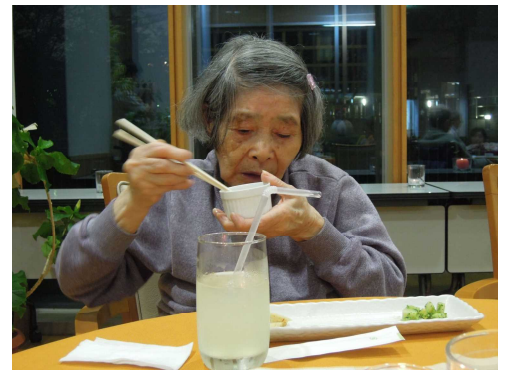

# 2階より

4月3日のお花見の日！午後からあいにくの空模様でしたが、桜がよく見える室内で、美味しい焼きそばやぜんざいを楽しみました(´▽`)

月に1度の居酒屋レク！Tさんは今年入社したスタッフと記念に1枚！2人とも楽しそうですね！

箕面キューズモールへお買い物に行きました(´▽`)  
Tさん、大好きなお菓子を沢山購入されていますね！

# 3階より

4月15日に裏の竹林へ毎年恒例のタケノコ狩りへ行って来ました！  
Oさん&Tさんは採れたての立派なタケノコを手に記念撮影です☆

居酒屋レクでお酒を楽しむHさん、  
美味しそうですね(\*^-^\*)

今年も造幣局の桜の通り抜けへ行って来ました。  
見事に咲いた桜の散々に、皆さまに楽しんで頂けたご様子でした！

月に一度の手芸クラブ☆  
作品の出来映えに思わずピースサインです♪

金澤はま

咲き満ちて  
ただただみいる  
桜かな