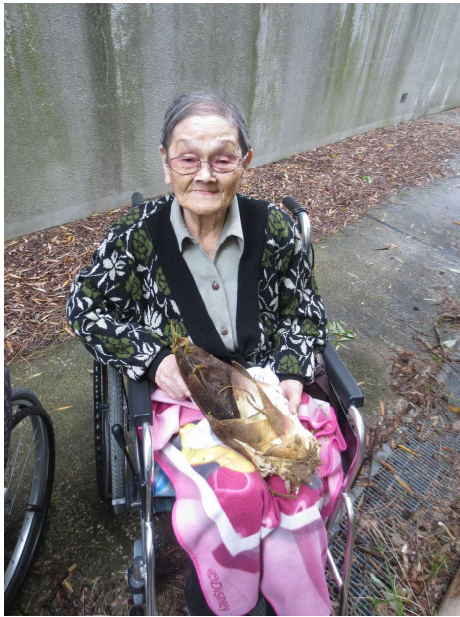

# 3階より

4月15日に裏の竹林へ毎年恒例のタケノコ狩りへ行って来ました！  
Oさん&Tさんは採れたての立派なタケノコを手に記念撮影です☆

居酒屋レクでお酒を楽しむHさん、  
美味しそうですね(\*^-^\*)

今年も造幣局の桜の通り抜けへ行って来ました。  
見事に咲いた桜の散々に、皆さまに楽しんで頂けたご様子でした！

月に一度の手芸クラブ☆  
作品の出来映えに思わずピースサインです♪

金澤はま

咲き満ちて  
ただただみいる  
桜かな