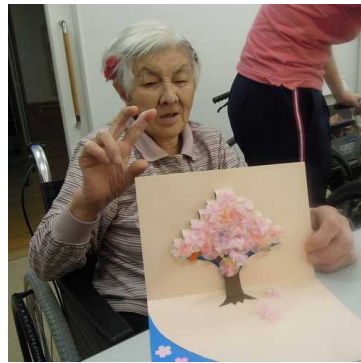

5階の男前！
なにをしても様になるのが
うらやましいです。
職員もメロメロです(^^)

最後に5階の美女軍団！
梅に負けないくらいきれいな方々。
一緒に記念撮影させていただきました。家宝にします。

2階よい

毎月開催の生け花クラブ。
ご自慢の作品と一緒に記念撮影です！
生け花とみなさまの笑顔で
フロアが一気に華やかに(^▽^)

今月のお花は
菜の花に梅もあり
春らしさ満開ですね！

2階名物季節の掲示板！
今月のテーマは「梅」と「桃」と「鶯」
そんな作品の今月の作者は、こちらY職員！
そして、こちらの写真を撮ってくださったのは
2階ご利用者のMさんです！

いつものこちらのソファで談笑されている
Bさん&Mさん！
今日も笑顔がこぼれます！

こちらでは午後のティータイム中。
みなさまリラックスされていますね。

3階より

最近暖かくなってきて
外に出るのも気持ちいいですね。
みんなでのんびりお散歩です
(*~*)

桜の季節まであと少し(^^)
今月の手芸クラブでは
満開の桜の木を作りました!!

春は、別れと出会いの
季節ですね。
異動になる職員とパチリ!

3月21日。UさんとHさんが
大相撲三月場所を観戦!!
この日のために買ったデジカメで
たくさん撮影されていました!