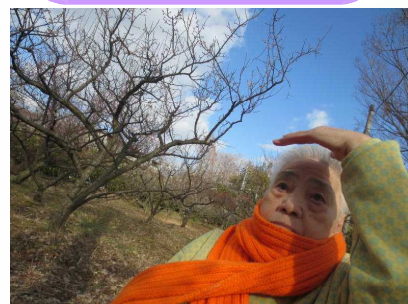

にっこにっこ便り

平成25年4月号

4月になりました！
弘済院周辺の桜も咲き始め、いよいよ春本番といった感じですね！
今月はお花見も予定しています。楽しみにしててくださいね！

桜より一足早く、弘済院の周りでは
梅が見頃を迎えました！
天気の良い昼下がりに
梅鑑賞へ出かけました！
赤、白、ピンクのかわいい梅を
みなさま楽しんでおられました。

春はまだかな？

ナイス！ダブルスマイル！！

2階の新主任・副主任 & 新スタッフ紹介！