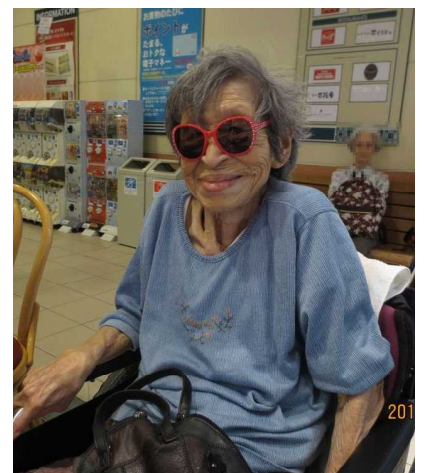

☆魚釣りゲームでレクリエーション☆
手作りのお魚が泳いでいます。
いっぱい釣れるかな～？
みんな真剣です！！！！

施設で育てたゴーヤを収穫しました！！
大きいですね！おいしそう！

5階より

かき氷もありました！
「冷たい！」

七夕祭りにて。
スイカ！すいか！西瓜！おいしー！

みんなで花火です！ファイヤー！

7月18日 箕面のヴィソラに行って来ました
久しぶりの外出、おしゃれをして出かけました！
また行きましょうね。