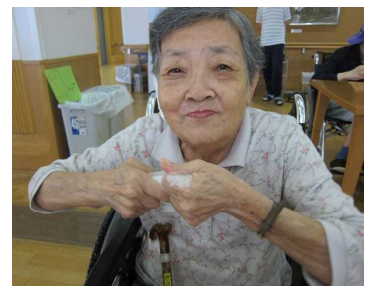

カラオケ大会を予定しています。

9月も10月もそれ以降も

毎月イベントがありますよ！

またみんなで盛り上がりましょうね。

7月7日
七夕祭り&花火大会

かき氷にソフトクリーム、夏になると食べたくありませんね！
いちご味に宇治金時…かき氷ってなんだか懐かしい味がしませんか？

スイカに冷やしトマトも、冷たくておいしいと好評でした。
夏らしさ、味わっていただけましたでしょうか？

夕方からは、音楽会もあり…
皆で歌を歌って暗くなるのを待ちました。
さていよいよ！夜は花火です☆☆☆
闇に咲く吹き上げ花火、きれいでしたね。
クライマックスはナイアガラでした！
きれいな花火がみなさまの心に残って
くれたらいいな〜と、職員一同願っています☆