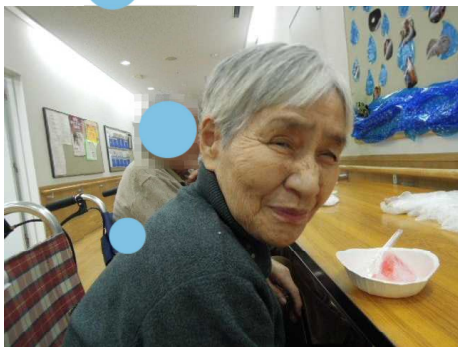

4階より

7月7日
七夕の願い事をしました☆叶うかな？

七夕祭りでおいしい物をたくさん食べました！
かき氷もスイカも、とってもおいしかったです！

☆魚釣りゲームでレクリエーション☆
手作りのお魚が泳いでいます。
いっぱい釣れるかな～？
みんな真剣です！！！！

施設で育てたゴーヤを収穫しました！！
大きいですね！おいしそう！