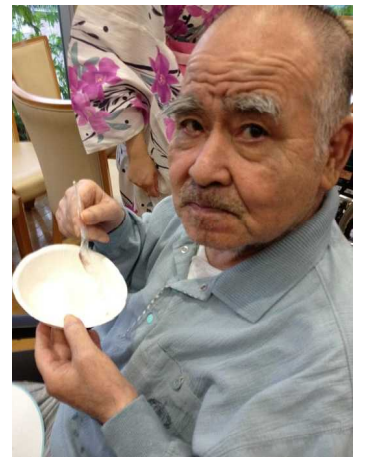

7月22日 30℃を超えた真夏日
かき氷レクリエーションを行いました(o)
業務用かき氷機の会社が発売している
人気の家庭用かき氷機「アイスロボ3」を購入!
サラサラふわふわのかき氷が
あっという間にできます。
いちご・いちごミルク・メロン
フルーツホイ・カルピス
いろいろな味のかき氷を楽しみました。

4階より

7月7日
七夕の願い事をしました☆叶うかな？

七夕祭りでおいしい物をたくさん食べました！
かき氷もスイカも、とってもおいしかったです！

☆魚釣りゲームでレクリエーション☆
手作りのお魚が泳いでいます。
いっぱい釣れるかな～？
みんな真剣です！！！！

施設で育てたゴーヤを収穫しました！！
大きいですね！おいしそう！

5階より

かき氷もありました！
「冷たい！」

七夕祭りにて。
スイカ！すいか！西瓜！おいしー！

みんなで花火です！ファイヤー！

7月18日 箕面のヴィソラに行って来ました
久しぶりの外出、おしゃれをして出かけました！
また行きましょうね。