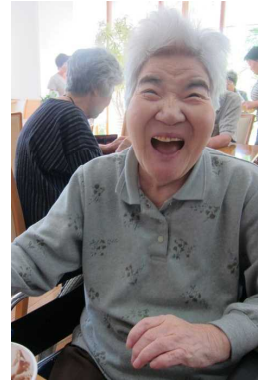

カラオケ大会を予定しています。

9月も10月もそれ以降も

毎月イベントがありますよ！

またみんなで盛り上がりましょうね。

7月7日
七夕祭り&花火大会

かき氷にソフトクリーム、夏になると食べたくありませんね！
いちご味に宇治金時…かき氷ってなんだか懐かしい味がしませんか？

スイカに冷やしトマトも、冷たくておいしいと好評でした。
夏らしさ、味わっていただけましたでしょうか？

夕方からは、音楽会もあり…
皆で歌を歌って暗くなるのを待ちました。
さていよいよ！夜は花火です☆☆☆
闇に咲く吹き上げ花火、きれいでしたね。
クライマックスはナイアガラでした！
きれいな花火がみなさまの心に残って
くれたらいいな〜と、職員一同願っています☆