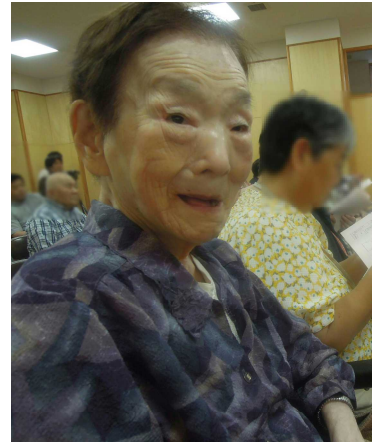

夢中になって
採りました。

おもわずパクリ?!

おいしい梅干し
期待しています。

3階より

5月31日、朝顔の鉢植えをしました。
みなさん丁寧に植えてくださいました。
夏が楽しみですわね～(*^_^*)

5月27日、UさんとSさんが高槻温心祭寮のお祭りへ
行かれました。お二人ともこの日を心待ちにされていました。
久しぶりにご友人と会われ、楽しそうにお話しされました。

6月19日、さんとTさんが
茨木のイオンへお出かけされました。
昼食は二人ともお口に合ったようで、
あっという間に召し上がっておられました。