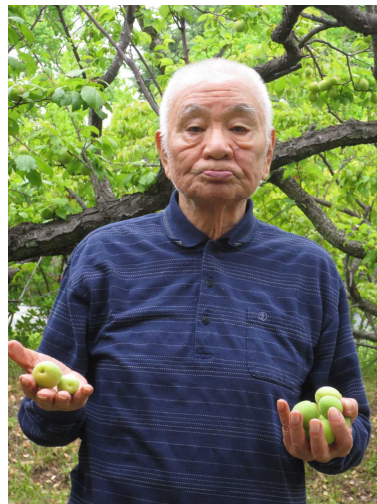

各階イベント 手打ちうどん

各階で手打ちうどんのイベントがありました！！
出来たての生地は柔らかく、ふっくらしています。
「やわらかいな～」とみなさん驚かれています。
5階 5/11 ・ 4階 5/18 ・ 3階 5/25 ・ 2階 5/31

打ち立てのおうどんを
みんなでいただきました。
「おいしい」と大好評でした♪

4階より

6月10日、女性3名、万博記念公園へ行ってきました！
太陽の塔の前で記念撮影☆
鯉にエサもあげました！たくさんいますね！

薔薇園にて。
綺麗な薔薇が
たくさん
咲いていました！

6月10日、近くの梅林へ
梅採りに行きました！
たくさん梅がなっていますね！
いっぱい採れました☆

綺麗なお花と一緒に
ピース☆

ぽかぽか陽気で大満足！

5階より

☆ぷちフェスタにて☆
ソフトクリームでも冷た〜〜い☆
でも美味しい♪

☆ぷちフェスタのカラオケ大会☆
美空ひばいさんが来ました！

6月10日の日曜日は
梅の実を採りに行きました！
どこにあるかな・・・？