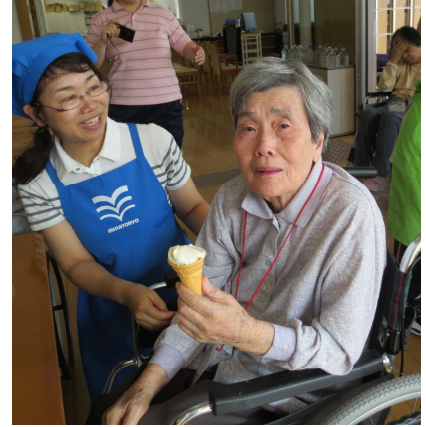

薔薇園にて。
綺麗な薔薇が
たくさん
咲いていました！

6月10日、近くの梅林へ
梅採りに行きました！
たくさん梅がなっていますね！
いっぱい採れました☆

綺麗なお花と一緒に
ピース☆

ぽかぽか陽気で大満足！

5階より

☆ぷちフェスタにて☆
ソフトクリームでも冷た〜〜い☆
でも美味しい♪

☆ぷちフェスタのカラオケ大会☆
美空ひばいさんが来ました！

6月10日の日曜日は
梅の実を採りに行きました！
どこにあるかな・・・？