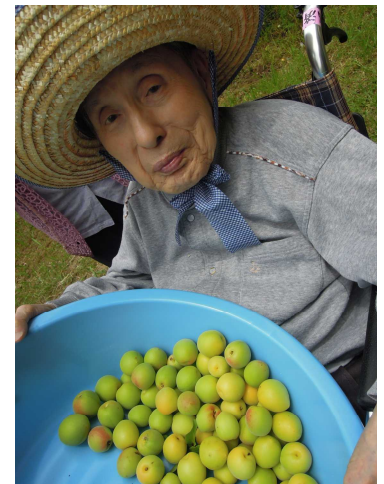

薔薇園にて。
綺麗な薔薇が
たくさん
咲いていました！

6月10日、近くの梅林へ
梅採りに行きました！
たくさん梅がなっていますね！
いっぱい採れました☆

綺麗なお花と一緒に
ピース☆

ぽかぽか陽気で大満足！

5階より

☆ぷちフェスタにて☆
ソフトクリームでも冷た〜〜い☆
でも美味しい♪

☆ぷちフェスタのカラオケ大会☆
美空ひばいさんが来ました！

6月10日の日曜日は
梅の実を採りに行きました！
どこにあるかな・・・？

あった！取れるかな？

取れました！いい笑顔です。

いっぱい取れました。ばんざーい！

2階より

☆ぷちフェスタにて☆
たこ焼きおいしく
いただいていますよ。
お天気にも恵まれ
楽しいお祭りでしたね。

6月10日、みんな梅採りの準備万端です

初めはこんなだったタライが…

こんなにたくさん
採れましたよ。
大収穫！

夢中になって
採りました。

おもわずパクリ?!

おいしい梅干し
期待しています。

3階より

5月31日、朝顔の鉢植えをしました。
みなさん丁寧に植えてくださいました。
夏が楽しみですわね～(*^_^*)

5月27日、UさんとSさんが高槻温心祭寮のお祭りへ
行かれました。お二人ともこの日を心待ちにされていました。
久しぶりにご友人と会われ、楽しそうにお話しされました。

6月19日、さんとTさんが
茨木のイオンへお出かけされました。
昼食は二人ともお口に合ったようで、
あっという間に召し上がっておられました。