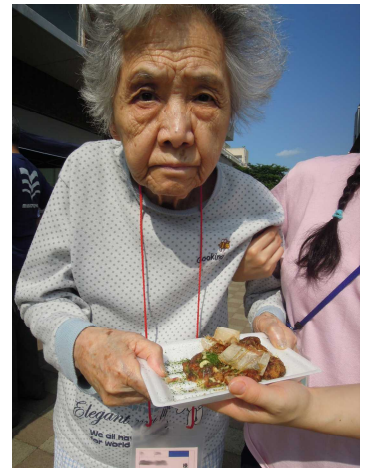

薔薇園にて。
綺麗な薔薇が
たくさん
咲いていました！

6月10日、近くの梅林へ
梅採りに行きました！
たくさん梅がなっていますね！
いっぱい採れました☆

綺麗なお花と一緒に
ピース☆

ぽかぽか陽気で大満足！

5階より

☆ぷちフェスタにて☆
ソフトクリームでも冷た〜〜い☆
でも美味しい♪

☆ぷちフェスタのカラオケ大会☆
美空ひばいさんが来ました！

6月10日の日曜日は
梅の実を採りに行きました！
どこにあるかな・・・？

あった！取れるかな？

取れました！いい笑顔です。

いっぱい取れました。ばんざーい！

2階より

☆ぷちフェスタにて☆
たこ焼きおいしく
いただいていますよ。
お天気にも恵まれ
楽しいお祭りでしたね。

6月10日、みんな梅採りの準備万端です

初めはこんなだったタライが…

こんなにたくさん
採れましたよ。
大収穫！

夢中になって
採りました。

おもわずパクリ?!

おいしい梅干し
期待しています。

3階より

5月31日、朝顔の鉢植えをしました。
みなさん丁寧に植えてくださいました。
夏が楽しみですわね～(*^_^*)

5月27日、UさんとSさんが高槻温心祭寮のお祭りへ
行かれました。お二人ともこの日を心待ちにされていました。
久しぶりにご友人と会われ、楽しそうにお話しされました。

6月19日、さんとTさんが
茨木のイオンへお出かけされました。
昼食は二人ともお口に合ったようで、
あっという間に召し上がっておられました。