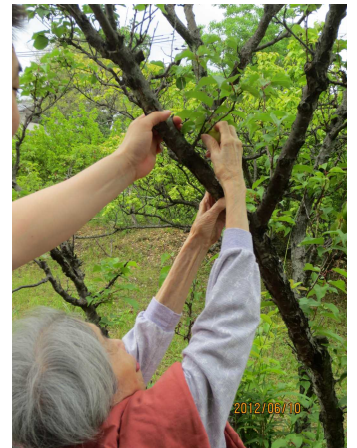

6月10日の日曜日は
梅の実を採りに行きました！
どこにあるかな・・・？

あった！取れるかな？