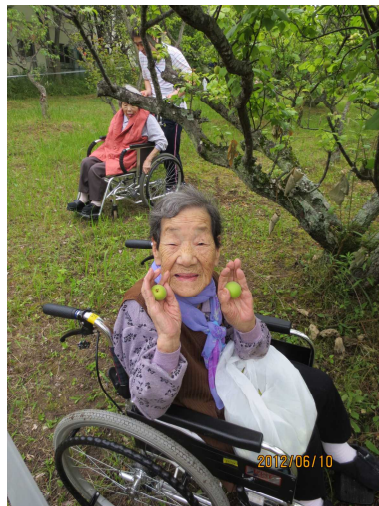

取れました！いい笑顔です。