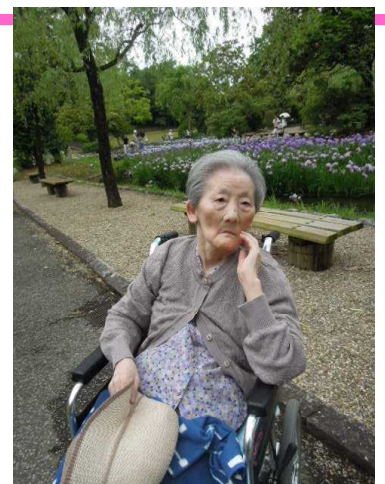

各階イベント 手打ちうどん

各階で手打ちうどんのイベントがありました！！
出来たての生地は柔らかく、ふっくらしています。
「やわらかいな～」とみなさん驚かれています。
5階 5/11 ・ 4階 5/18 ・ 3階 5/25 ・ 2階 5/31

打ち立てのおうどんを
みんなでいただきました。
「おいしい」と大好評でした♪

4階より

6月10日、女性3名、万博記念公園へ行ってきました！
太陽の塔の前で記念撮影☆
鯉にエサもあげました！たくさんいますね！

薔薇園にて。
綺麗な薔薇が
たくさん
咲いていました！

6月10日、近くの梅林へ
梅採りに行きました！
たくさん梅がなっていますね！
いっぱい採れました☆

綺麗なお花と一緒に
ピース☆

ぽかぽか陽気で大満足！

5階より

☆ぷちフェスタにて☆
ソフトクリームでも冷た〜〜い☆
でも美味しい♪

☆ぷちフェスタのカラオケ大会☆
美空ひばいさんが来ました！

6月10日の日曜日は
梅の実を採りに行きました！
どこにあるかな・・・？