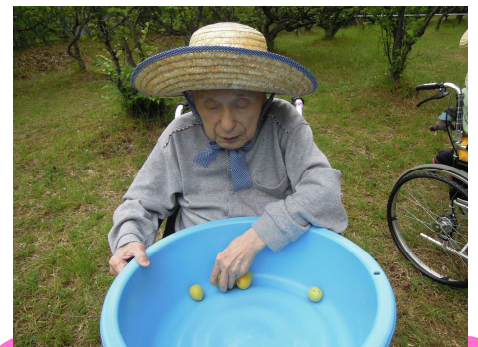

薔薇園にて。
綺麗な薔薇が
たくさん
咲いていました！

6月10日、近くの梅林へ
梅採りに行きました！
たくさん梅がなっていますね！
いっぱい採れました☆

綺麗なお花と一緒に
ピース☆

ぽかぽか陽気で大満足！

5階より

☆ぷちフェスタにて☆
ソフトクリームでも冷た〜〜い☆
でも美味しい♪

☆ぷちフェスタのカラオケ大会☆
美空ひばいさんが来ました！

6月10日の日曜日は
梅の実を採りに行きました！
どこにあるかな・・・？

あった！取れるかな？

取れました！いい笑顔です。

いっぱい取れました。ばんざーい！

2階より

☆ぷちフェスタにて☆
たこ焼きおいしく
いただいていますよ。
お天気にも恵まれ
楽しいお祭りでしたね。

6月10日、みんな梅採りの準備万端です

初めはこんなだったタライが…

こんなにたくさん
採れましたよ。
大収穫！

夢中になって
採りました。

おもわずパクリ?!

おいしい梅干し
期待しています。

3階より

5月31日、朝顔の鉢植えをしました。
みなさん丁寧に植えてくださいました。
夏が楽しみですわね～(*^_^*)

5月27日、UさんとSさんが高槻温心祭寮のお祭りへ
行かれました。お二人ともこの日を心待ちにされていました。
久しぶりにご友人と会われ、楽しそうにお話しされました。

6月19日、さんとTさんが
茨木のイオンへお出かけされました。
昼食は二人ともお口に合ったようで、
あっという間に召し上がっておられました。