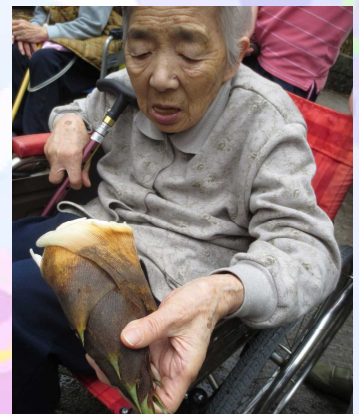

# にこにこ便り

平成24年5月号

新緑のまぶしい季節☆5月です☆  
風も陽差しもあたたかく、外はとても気持ちがいいですよ。  
草花もぐんぐん育って、きれいな花や葉っぱをつけています。  
玄関のプランターや裏庭にも、春の花がきれいに咲いています。  
ぜひご覧になってください(˘▽˘)/

4月は施設行事として、お花見と竹の子掘りをしました。  
いかがでしたでしょうか？  
特にお花見にはたくさんの方に参加いただけて、盛り上がりましたね。  
竹の子も、大きなものが採れました！