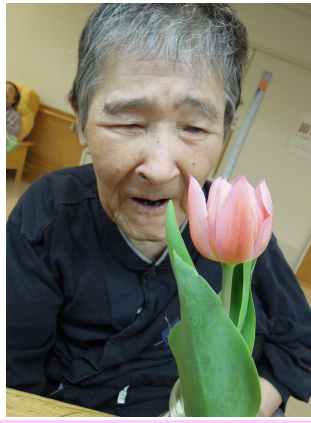

桜きれいですね

花びら集めてみました

チューリップを花瓶に
生けてみました

俳優さんのような渋さです