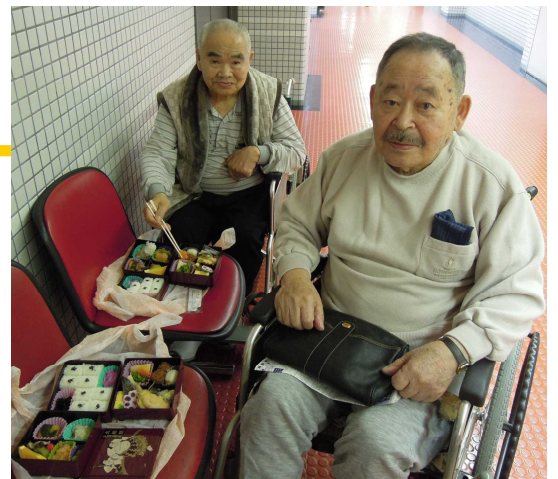

お花見！梅、綺麗でした！

お花見の後にひな人形見に行きました。
かわいいね！

3階より

手芸クラブにて、綺麗なまり飾りを作られました。
とても満足気な様子で居室に持ち帰り、
楽しまれました。

3月12日ボランティアの方が来られての
お化粧クラブがありました。
皆さんとても楽しそうにされてました。
10歳は若返っていらっしゃるのでは??
いつも以上に笑顔が輝いてました!!

3月20日、春分の日
いつも仲良しのHさんとUさんが相撲を見に行かれました!!
前日はちょうど散髪の日。髪型を整え準備万端です。
テレビとは違う臨場感があつたようです。

2月下旬から
3月中旬までに
お誕生日を
迎えた方々です～
おめでとうございます
(*^*)

2階より

**3月5日、2階の大食堂にて
たこ焼き祭りが開かれました。
噂を聞きつけ、
たこ焼き上手なスタッフの周りに
続々と利用者さまが
集まってこられました。**

**みなさん熱々のたこ焼きに
たいへん満足そうな様子でした。
やっぱり関西人！
みなさんたこ焼きがお好きなようです！
機会があればまた行いたいですね。**