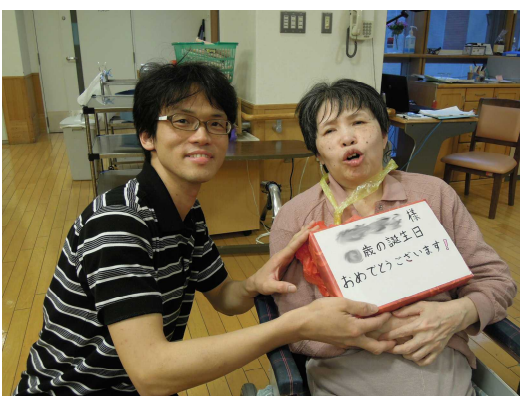

お花見！梅、綺麗でした！

お花見の後にひな人形見に行きました。
かわいいね！

3階より

手芸クラブにて、綺麗なまり飾りを作られました。
とても満足気な様子で居室に持ち帰り、
楽しまれました。

3月12日ボランティアの方が来られての
お化粧クラブがありました。
皆さんとても楽しそうにされてました。
10歳は若返っていらっしゃるのでは??
いつも以上に笑顔が輝いてました!!

3月20日、春分の日
いつも仲良しのHさんとUさんが相撲を見に行かれました!!
前日はちょうど散髪の日。髪型を整え準備万端です。
テレビとは違う臨場感があつたようです。